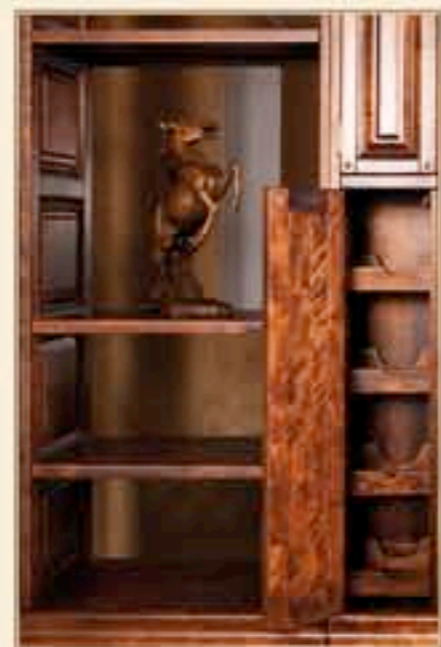

Шкаф комбинированный – перегородка

Fitrobe – partition

СКМ-002

Н2385 x В2700 x Т480