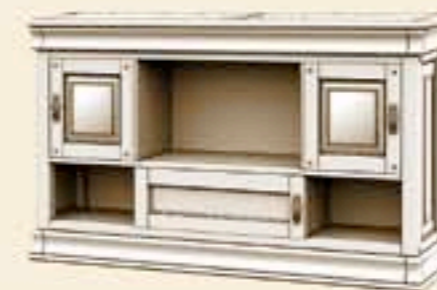

Шкаф настенный / Wall cabinet
СКМ-002-40
H820 x B1400 x T300