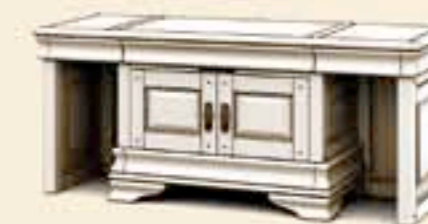

Тумба для обуви / Shoe unit
СКМ-002-55
H560 x B1360 x T460