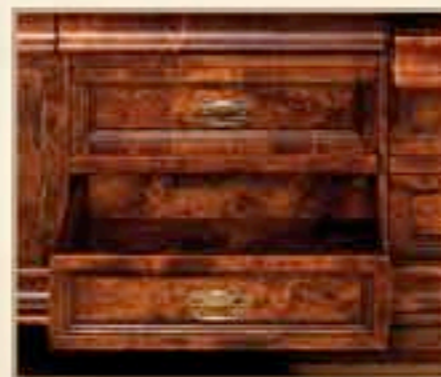

Шкаф комбинированный – перегородка

Fitrobe – partition

СКМ-002

Н2385 x В2700 x Т480